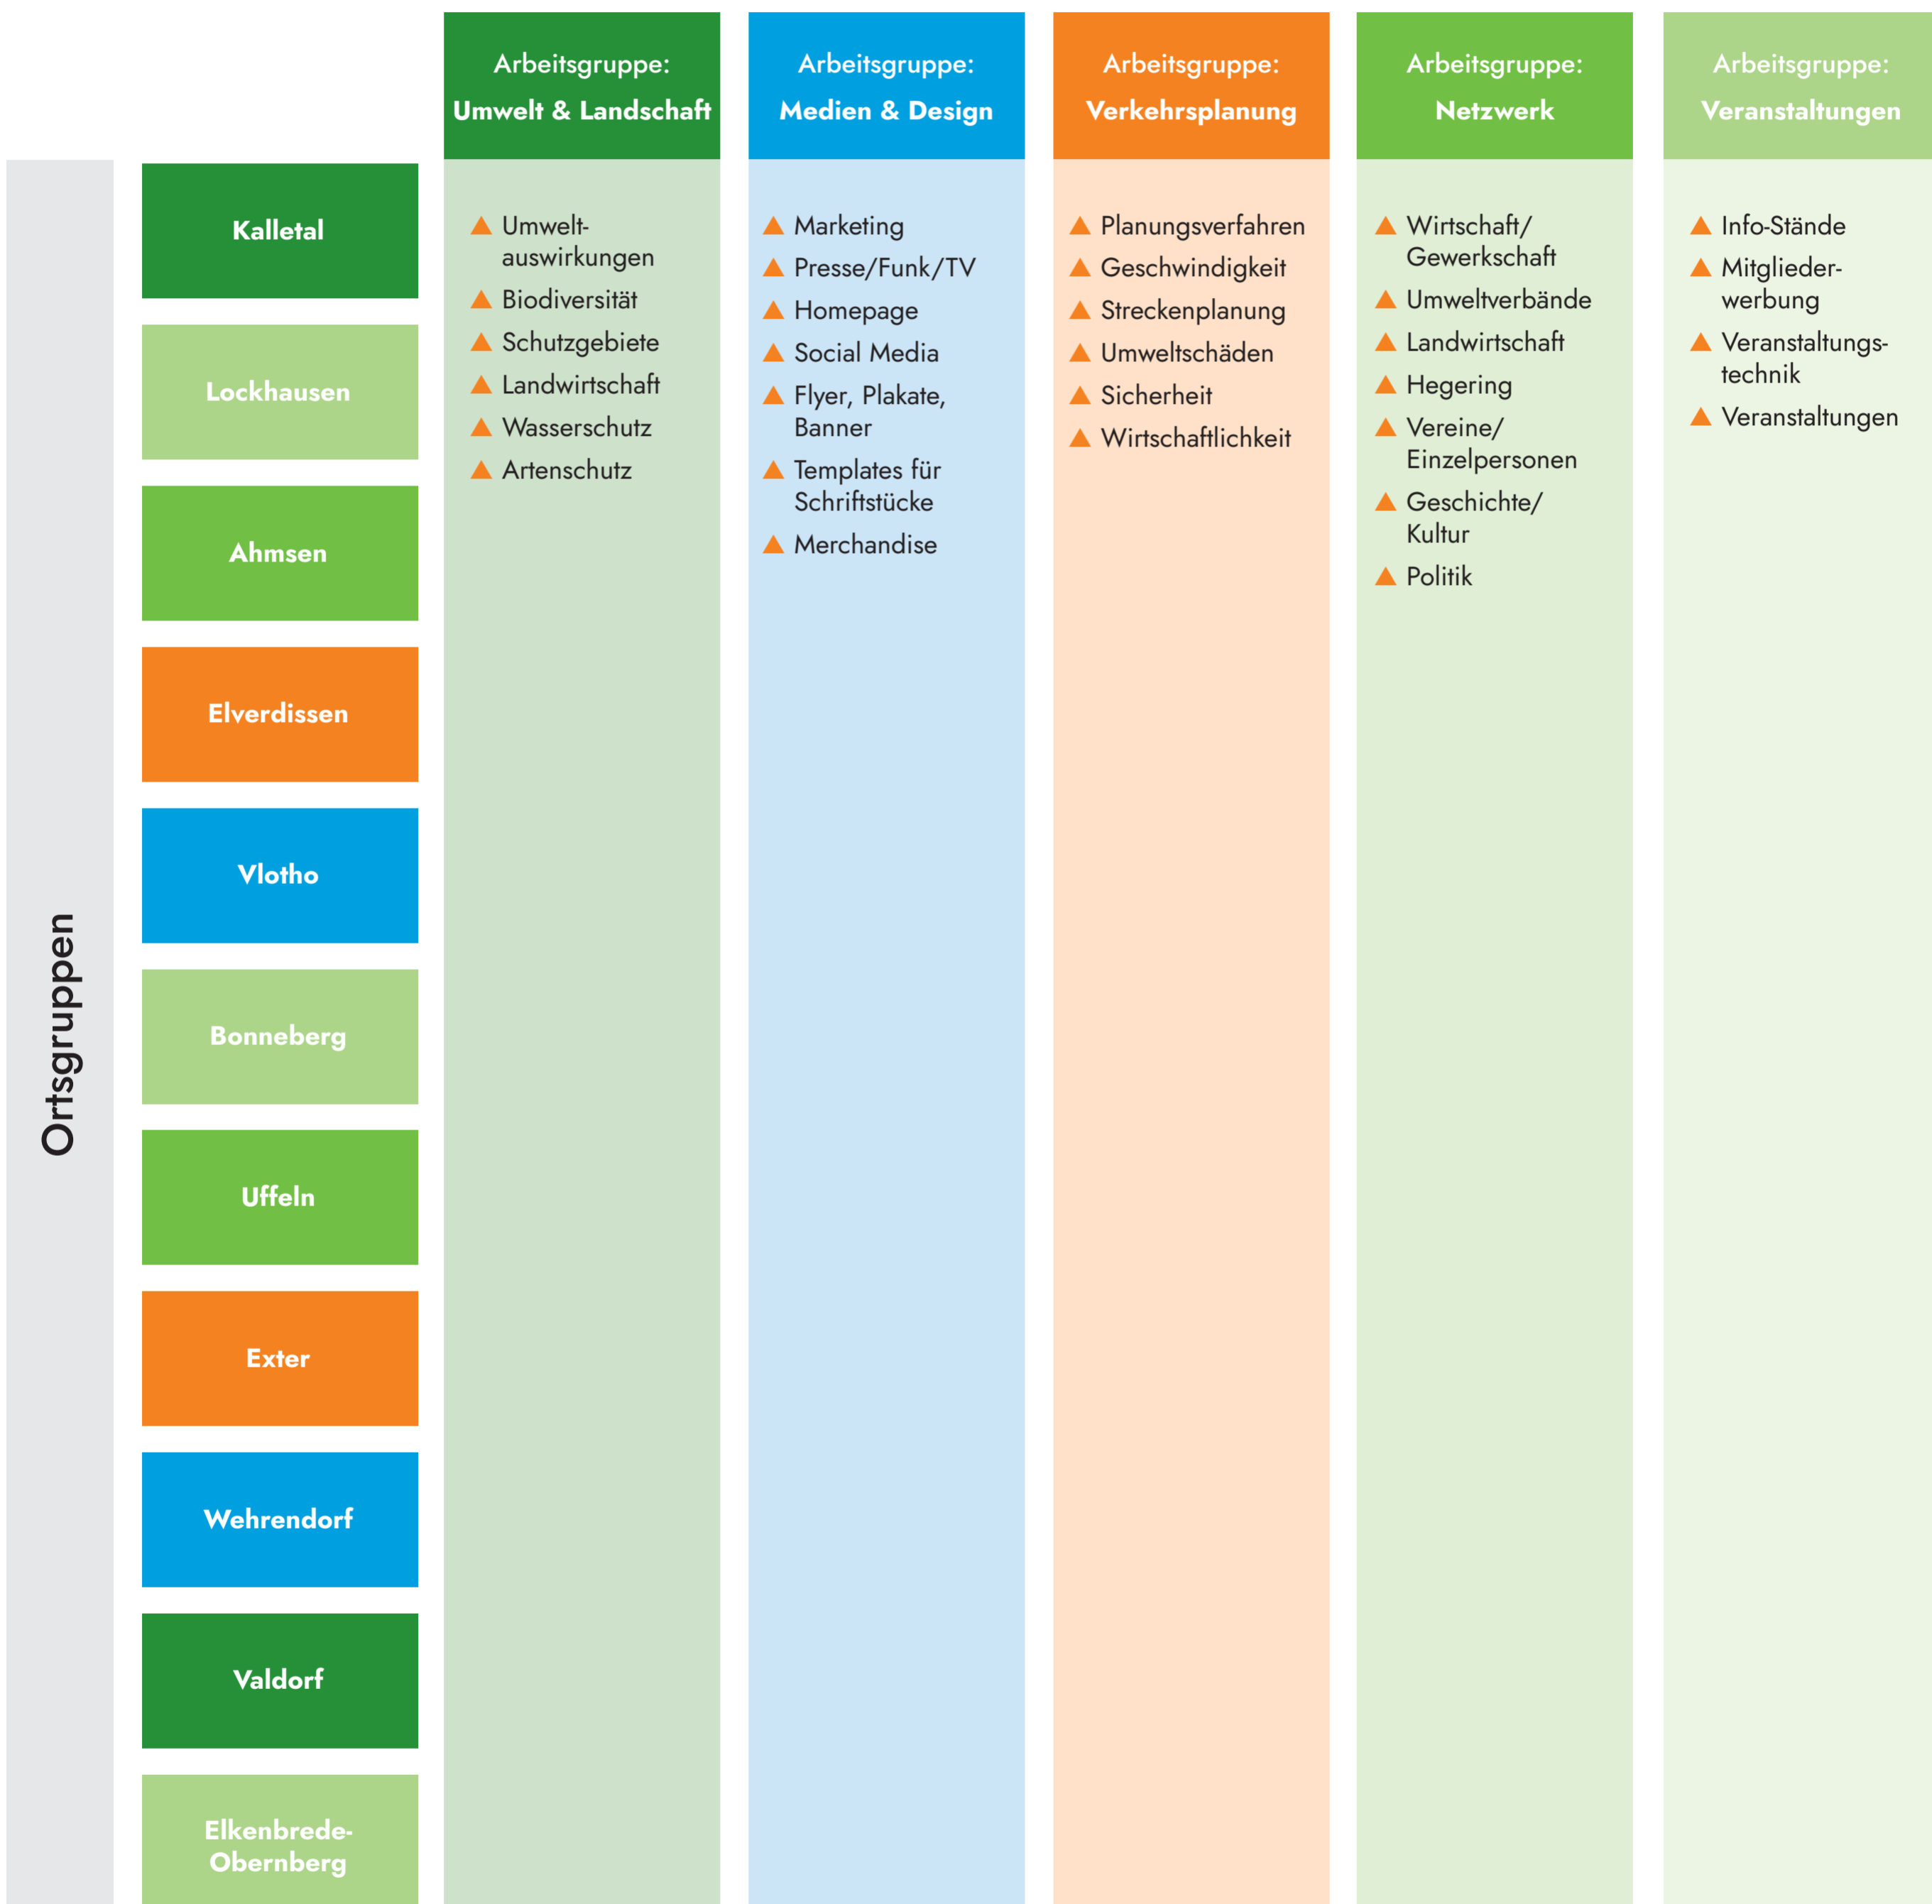

Vorstand

Fachbeirat

Arbeitsgruppe:
Umwelt & Landschaft

Arbeitsgruppe:
Medien & Design

Arbeitsgruppe:
Verkehrsplanung

Arbeitsgruppe:
Netzwerk

Arbeitsgruppe:
Veranstaltungen

Ortsgruppen

Wehrendorf

Valdorf

Elkenbrede-
Oberberg

Weitere Mitglieder

Vorstand

Fachbeirat

Weitere Mitglieder

Vorstand

- ▲ Schithelm, Dirk
- ▲ Pelshenke, Friedrich
- ▲ Weckesser, Anita
- ▲ Linke, Silke
- ▲ Brodowski, Sven
- ▲ Martin Sandmann
- ▲ Norbert Seeger

Fachbeirat

	Arbeitsgruppe: Umwelt & Landschaft	Arbeitsgruppe: Medien & Design	Arbeitsgruppe: Verkehrsplanung	Arbeitsgruppe: Netzwerk	Arbeitsgruppe: Veranstaltungen
Kalletal	▲ Mielke, Hans ▲ Wilfried Gerkensmeier	▲ Brodowski, Sarah ▲ Brink, Carsten ▲ Domnick, Lennart ▲ Dowe, Julia ▲ Franke-Niemann, Isabelle ▲ Kaufmann, Julian ▲ Krüger-Reistel, Verena ▲ Schrader, Björn	▲ Reich, Walter ▲ Richter, Jobst Heinrich ▲ Borheck, Peter ▲ Eversmeier, Friedrich ▲ Neddermann, Günther ▲ Rentz, Thomas ▲ Zülka, Jochen	▲ König, August-Wilhelm ▲ Halewat, Heinrich ▲ Halewat, Hendrik ▲ Kramer, Ulrich ▲ Lenger, Friedrich-Wilhelm ▲ Linnenbecker, Gerhardt ▲ Neddermann, Eckard ▲ Rentz, Thomas ▲ Richter, Jobst Heinrich ▲ Schemel, Hans ▲ von Lengerke, Peter ▲ Elliesen, Sibylle ▲ Rolfsmeyer, Arnulf H. K. ▲ Dahm, Christian ▲ Hecker, Mario ▲ Schwartz, Stefan ▲ Wilken, Rocco ▲ Ebmeyer, Joachim ▲ Tolkemitt, Dirk ▲ Karsten Otte	▲ Kaufmann, Julian ▲ Bulian, Marlis ▲ Erbe, Ulf ▲ Kleint, Peter ▲ Kordes, Gerhard ▲ Lanius, Robert ▲ Linke, Silke ▲ Reistel, Sven ▲ Rentz, Heike ▲ Rommerskirchen, Sandra ▲ Sasse, Reinhard ▲ Schindler, Christina ▲ Schröer, Ralf ▲ Schwarze, Sabine ▲ von Stebut-Pelshenke, Hilke ▲ Wattenberg, Christiane
Lockhausen	▲ Elliesen, Jost ▲ Stephanie Wahl				
Ahmsen	▲ Elfriede Stüwe-Kobusch ▲ Imke Quentmeier				
Elverdissen	▲ Nora Reich				
Vlotho	▲ tba				
Bonneberg	▲ Schormann, Gerd ▲ Seeger, Norbert ▲ Schopmeier, Holger				
Uffeln	▲ tba				
Exter	▲ tba				
Wehrendorf	▲ tba				
Valdorf	▲ tba				
Elkenbrede-Obernberg	▲ Monika Prüßner-Claus				